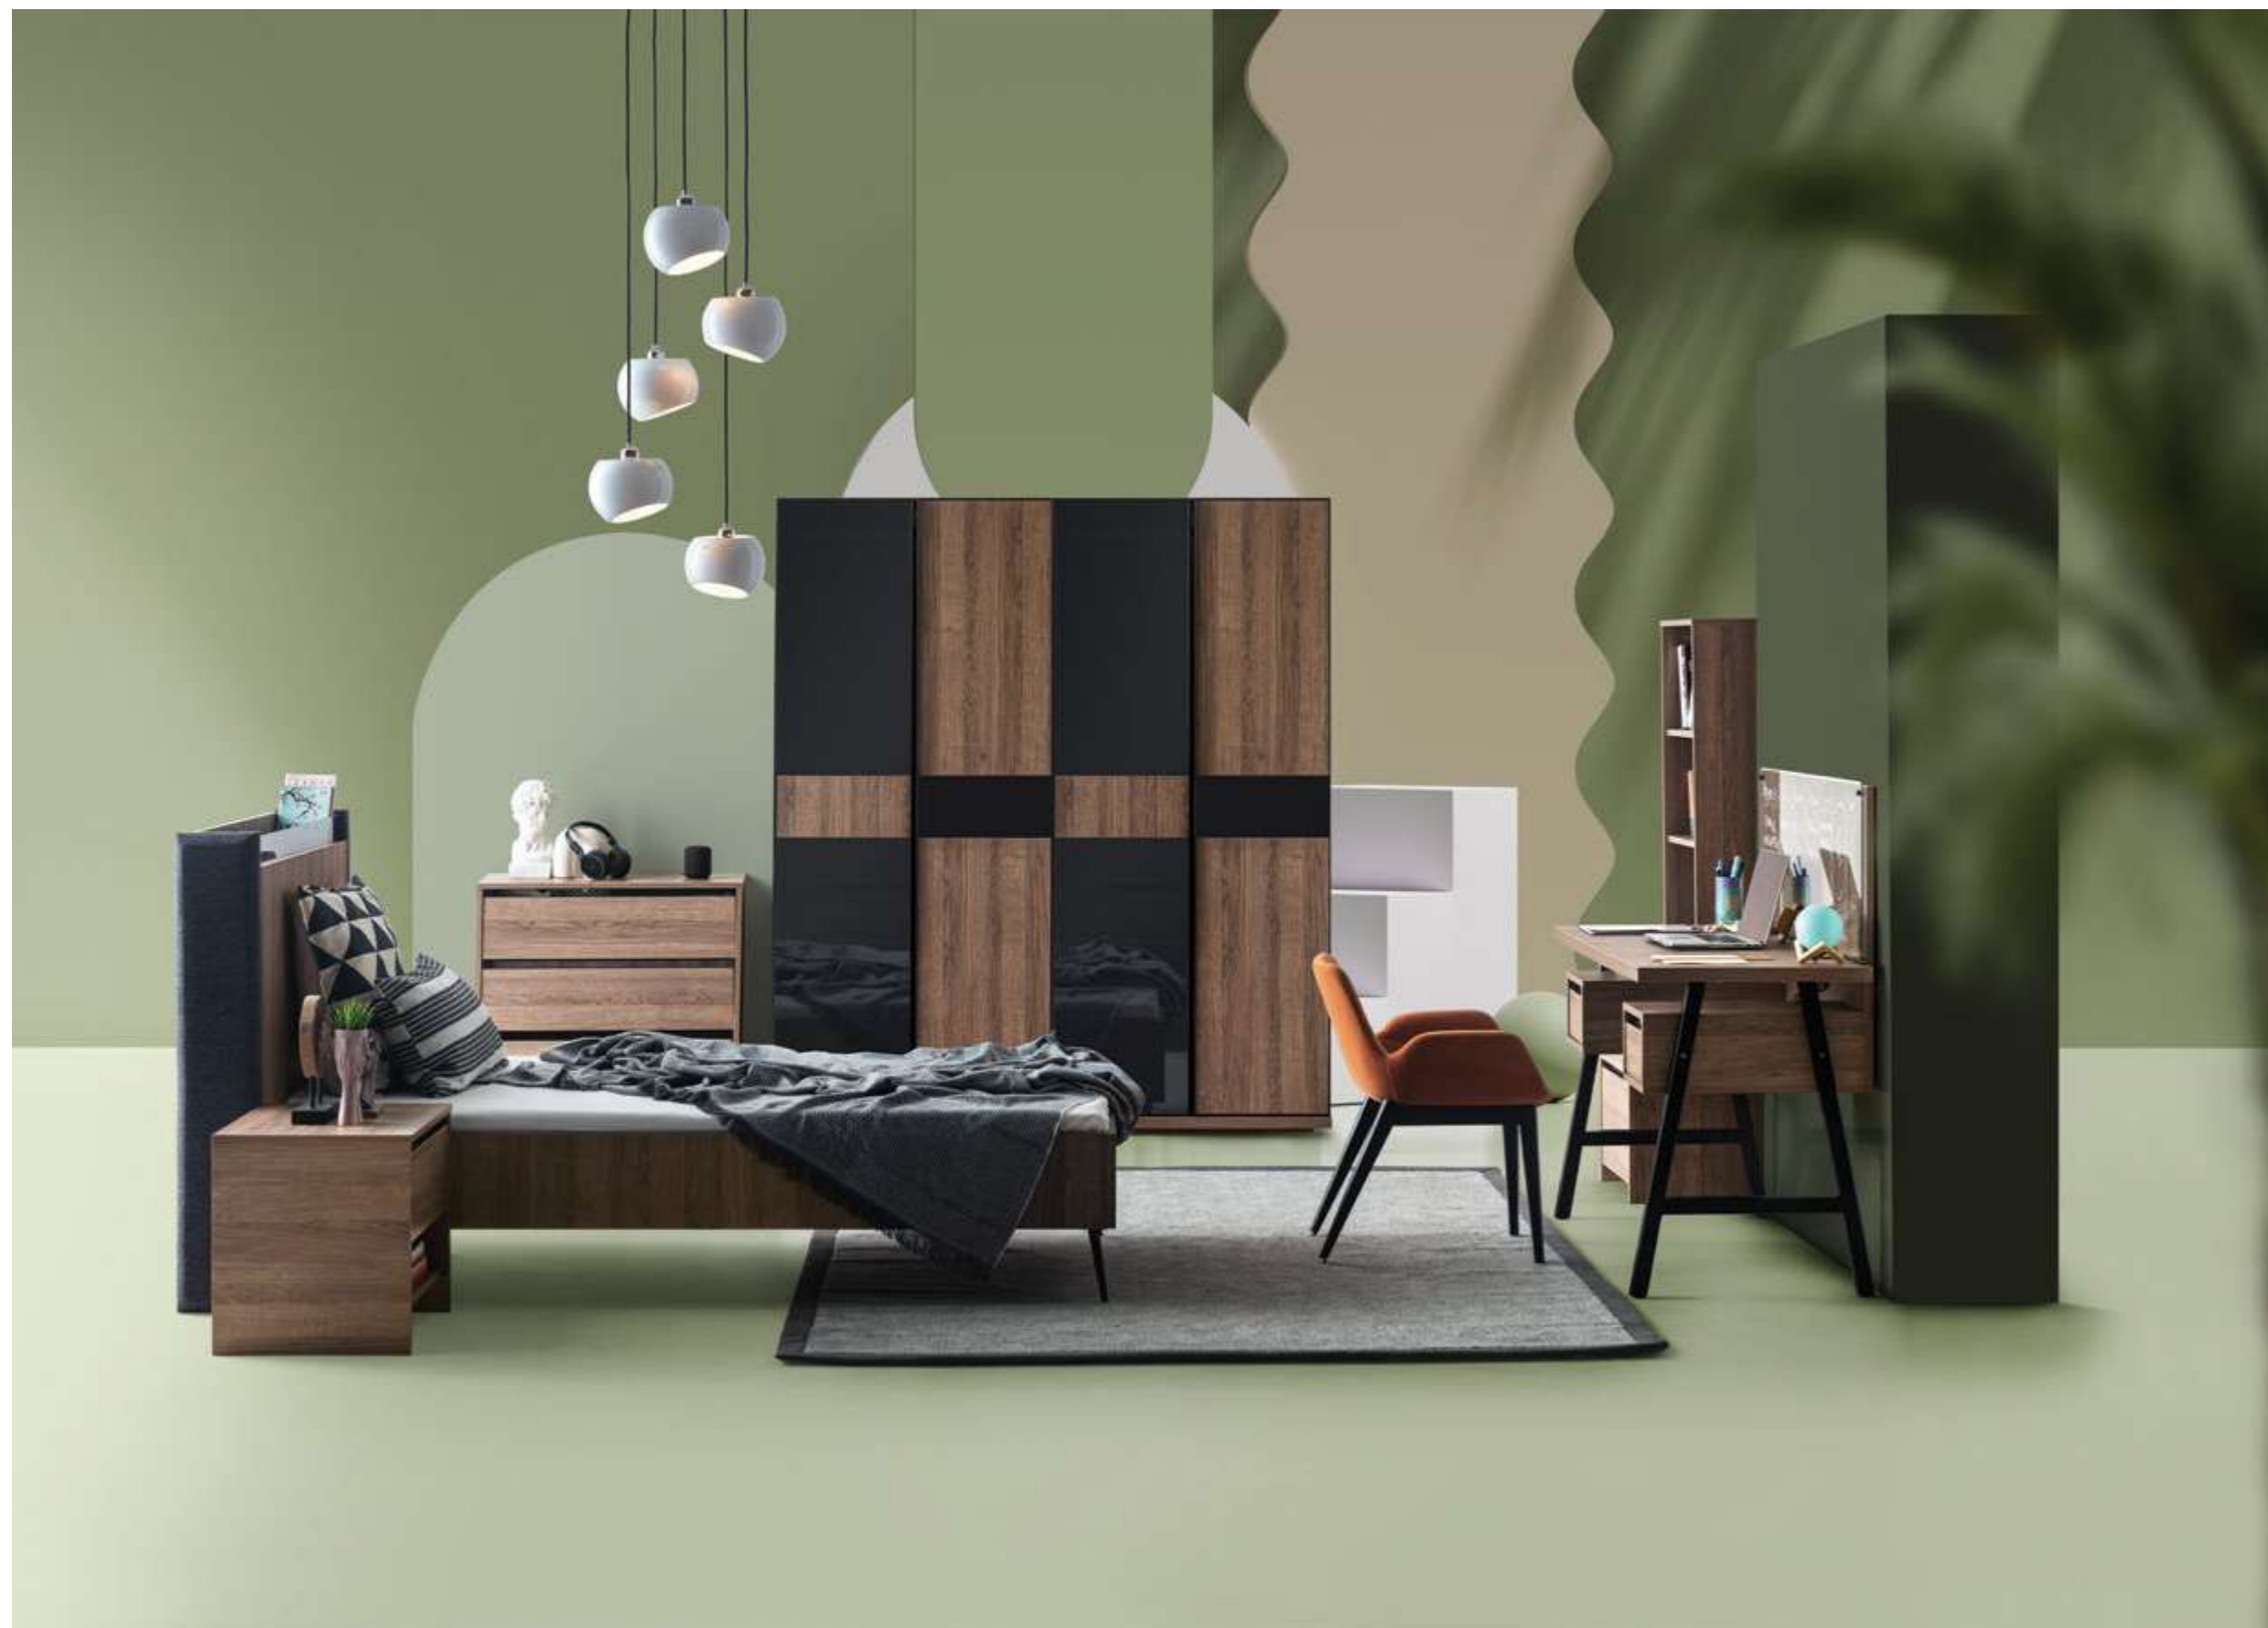

Design and Esthetic