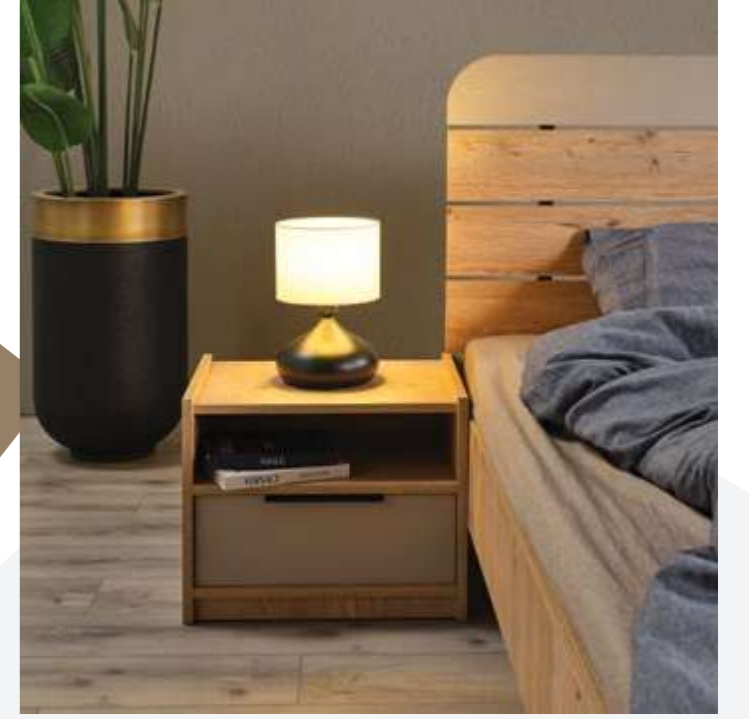

ÜRÜN DETAYLARI

- E1 belgeli kanserojen madde içermeyen 1. sınıf yonga levhadan üretilmiştir.
- Kulplar metal malzemeden üretilmiştir.
- Ayaklar metal malzemeden üretilmiştir.
- Çekmecelerde çift açılım teleskopik ray kullanılmıştır.
- 100x200 karyola, 120x200 karyola ve 100x200 bazalı karyola seçenekleri vardır.